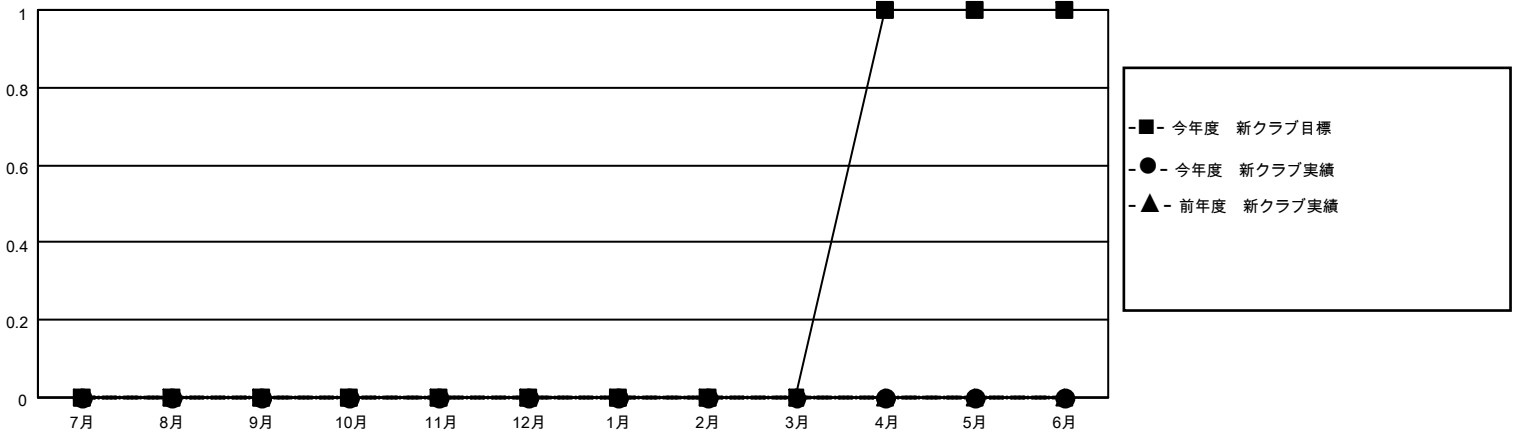

# MONTHLY MEMBERSHIP PROGRESS REPORT

地域 JAPAN

District 330 C

Results as of: 1/31/2022

クラブ			
結果：2021-2022			
四半期	新クラブ目標	新クラブ	解散クラブ
7月/8月/9月	0	0	0
10月/11月/12月	0	0	1
1月/2月/3月	0	0	0
4月/5月/6月	1	0	0

名			
結果：2021-2022			
四半期	会員純増目標	会員増強実績	退会者(転籍を含む)実際
7月/8月/9月	50	21	23
10月/11月/12月	15	23	48
1月/2月/3月	45	24	8
4月/5月/6月	0	0	0

新クラブ目標及び実績累計

会員目標及び実績累計

解散クラブ: 1	23 CLUBS OF 74 一名以上の新会 員を登録	<b>男女別</b>	
退会者		男性	1,505 (82.69%)
物故会員 11	<a href="#">会員累計データを見るには、ここをクリック</a>	女性	315 (17.31%)
クラブ解散 0		NON BINARY	0 (0.00%)
その他 68		PREFER NOT TO ANSWER	0 (0.00%)
合計 79		世帯主/家族会員合計	413
		国際会費半額の家族会員	229