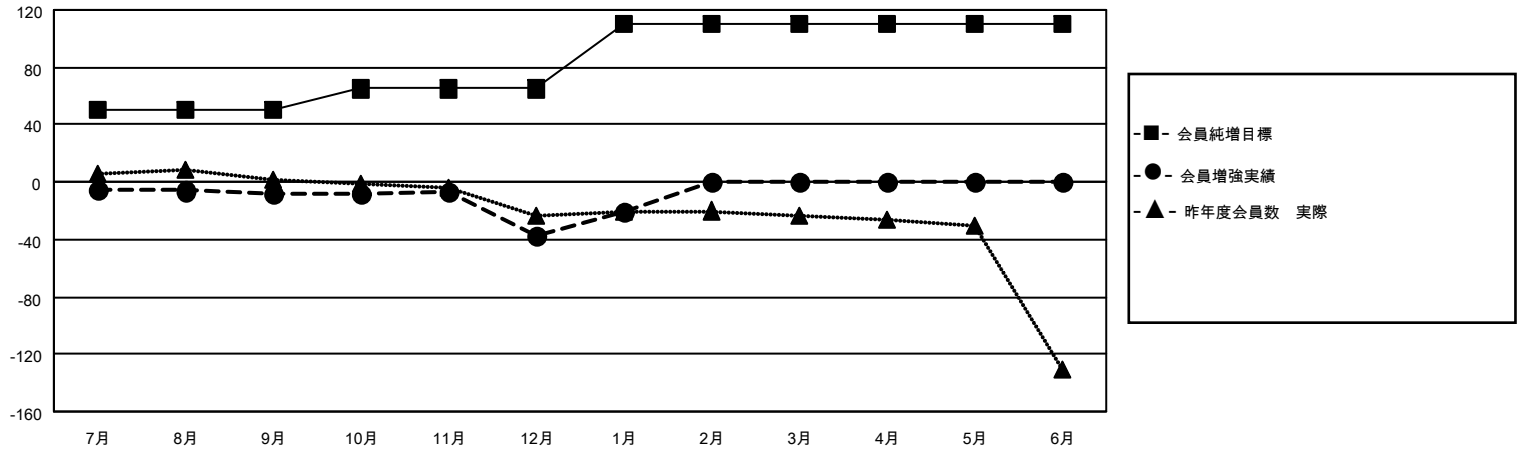

# MONTHLY MEMBERSHIP PROGRESS REPORT

地域 JAPAN

District 330 C

Results as of: 1/31/2022

クラブ			
結果：2021-2022			
四半期	新クラブ目標	新クラブ	解散クラブ
7月/8月/9月	0	0	0
10月/11月/12月	0	0	1
1月/2月/3月	0	0	0
4月/5月/6月	1	0	0

名			
結果：2021-2022			
四半期	会員純増目標	会員増強実績	退会者(転籍を含む)実際
7月/8月/9月	50	21	23
10月/11月/12月	15	23	48
1月/2月/3月	45	24	8
4月/5月/6月	0	0	0

新クラブ目標及び実績累計

会員目標及び実績累計

解散クラブ: 1	23 CLUBS OF 74 一名以上の新会 員を登録	<b>男女別</b>	
退会者		男性	1,505 (82.69%)
物故会員 11	<a href="#">会員累計データを見るには、ここをクリック</a>	女性	315 (17.31%)
クラブ解散 0		NON BINARY	0 (0.00%)
その他 68		PREFER NOT TO ANSWER	0 (0.00%)
合計 79		世帯主/家族会員合計	413
		国際会費半額の家族会員	229